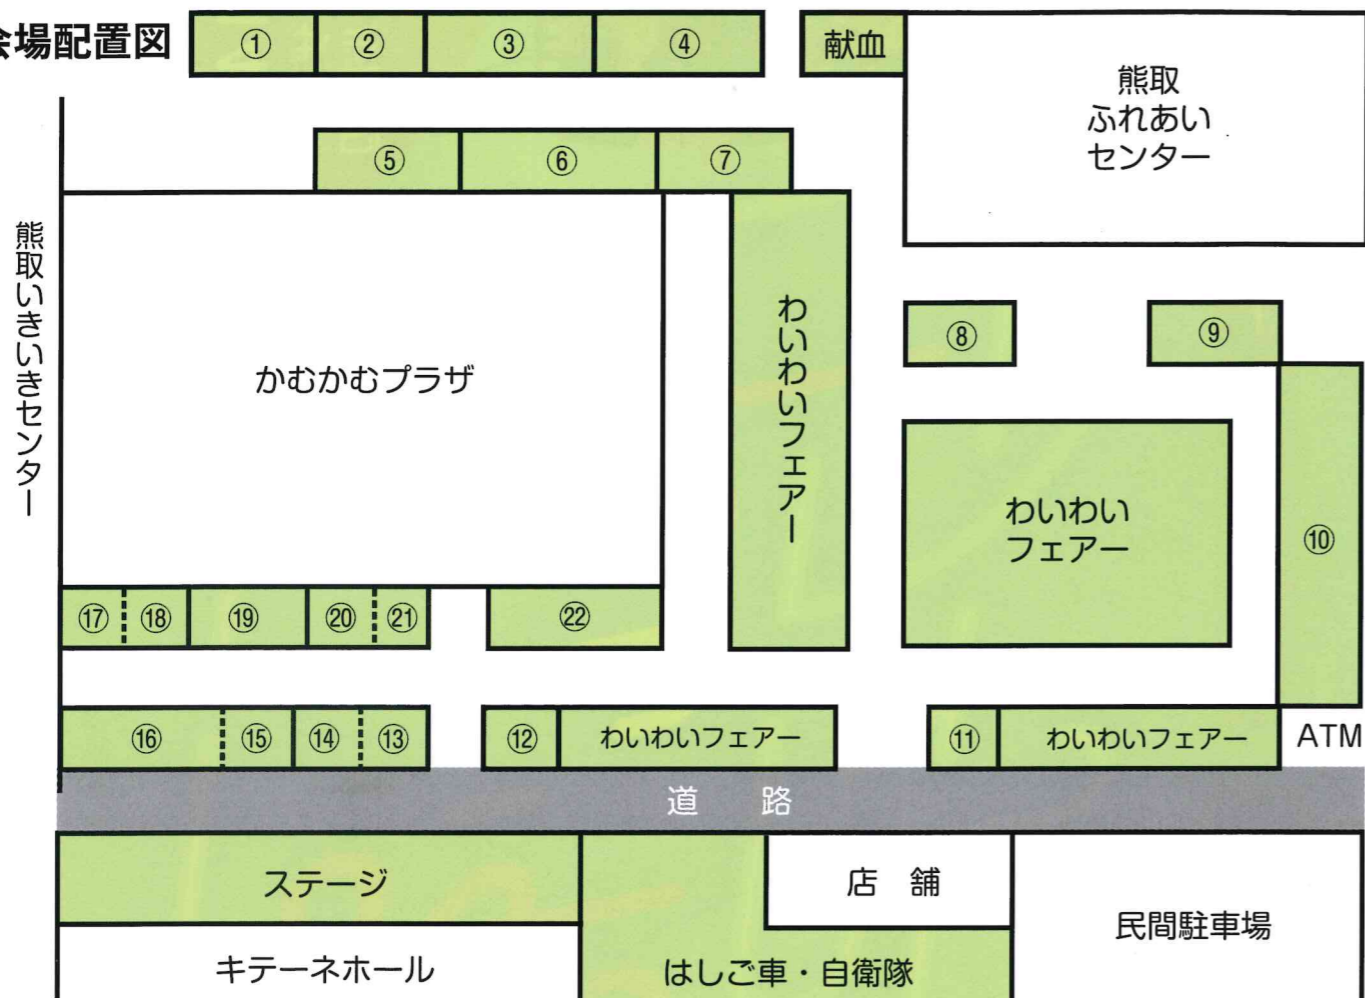

●会場配置図

①熊取産ブルーベリー新商品の試食 洋菓子等の販売	⑧JA女性会によるゆず茶等販売	⑬木工教室
②「大阪もん」PR、青果物の販売	⑨「くまとりやもん」PR	⑭健康相談、血圧測定
③野菜市	⑩雑煮無料配布	⑮1日に必要な野菜を量ろう
④JA大阪泉州PR	⑪大阪観光大学模擬店	⑯しめ縄作り体験
⑤野菜預かり所	⑫「くまとりやもん」PR	⑰くまとり新規就農塾
⑥品評会野菜の展示、販売	⑬切り文字じょじょすけブース	⑱佐野支援学校模擬店
⑦「くまとりやもん」PR	⑭ヒナタユウCD等販売	⑲障がい者週間啓発ブース
	⑮鳥獣被害防止捕獲活動展示	